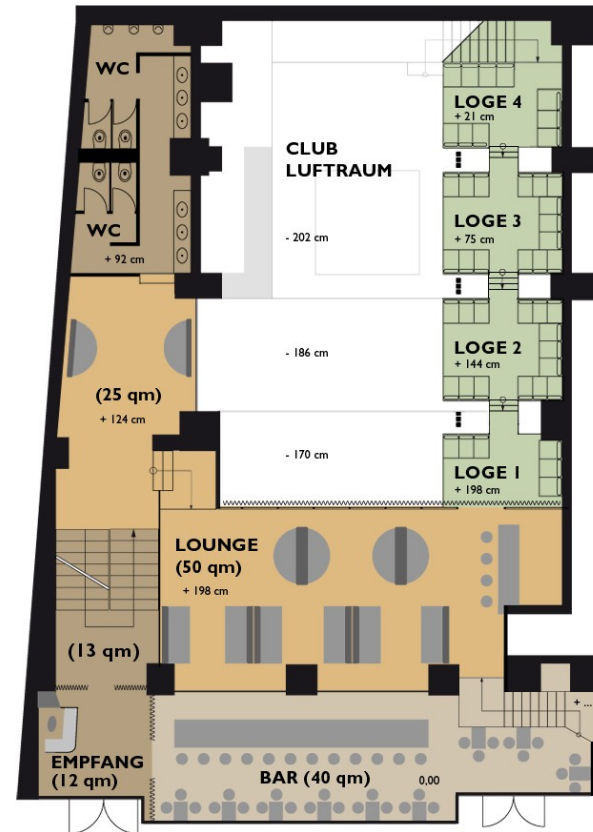

### STECKBRIEF

Grundfläche:	ca. 300 qm
Kapazität:	800 Personen
Sitzplätze Dinner:	150 Personen
Raucherbereich:	ja
Terrasse:	-
Bars:	ja
Küche vorhanden:	-
Zusatzräume verfügbar:	ja
Parken:	Parkhaus
Öffentliche Verkehrsmittel:	Bus und Bahn

## GRUNDRISSE / RAUMÜBERSICHT

Clubbereich EG

EINGANG CLUB

EINGANG BAR

Bar und Loungebereich 1.OG