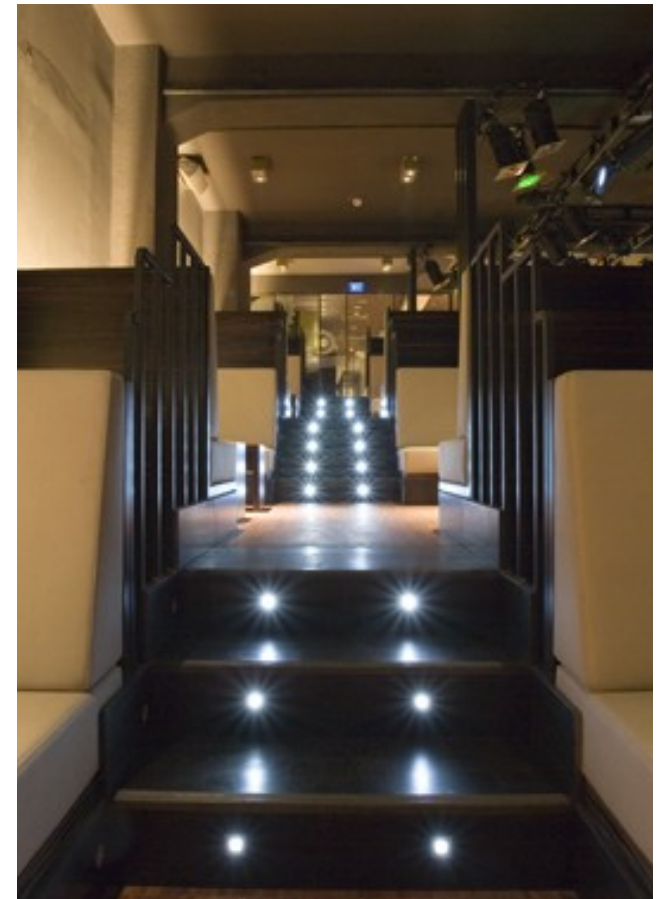

Velvet Club

PREFERRED PARTNER LOCATION

City Beats

Der Velvet Club ist komplett oder teilweise für betriebliche oder private Veranstaltungen zu mieten.

Auf Grund seiner Größe, der räumlichen Anordnung, seiner technischen Ausstattung und unterschiedlicher Bestuhlungsmöglichkeiten ist der Velvet Club für die verschiedensten Anlässe das ideale Ambiente.

Der unverwechselbare Charakter des Clubs eignet sich hervorragend für Produktpräsentationen, Modenschauen, Vorträge/Lesungen, Filmvorführungen, Konzerte, Kabarett/Varieté, Weihnachtsfeiern, Betriebsfeiern, Club Night, Night Club und private Feiern.

Bereits durch wenige aber gezielte Maßnahmen lassen sich die Räumlichkeiten im Außen- und Innenbereich den unterschiedlichen Anlässen inhaltlich und gestalterisch wirkungsvoll anpassen.