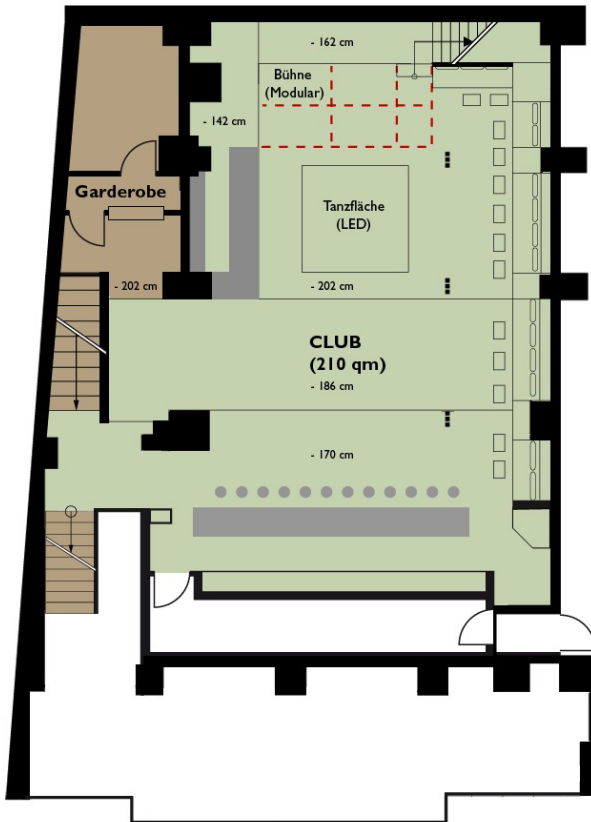

### STECKBRIEF

Grundfläche:	ca. 300 qm
Kapazität:	800 Personen
Sitzplätze Dinner:	150 Personen
Raucherbereich:	ja
Terrasse:	-
Bars:	ja
Küche vorhanden:	-
Zusatzräume verfügbar:	ja
Parken:	Parkhaus
Öffentliche Verkehrsmittel:	Bus und Bahn

## GRUNDRISSE / RAUMÜBERSICHT

Clubbereich EG

EINGANG CLUB

EINGANG BAR

Bar und Loungebereich 1.OG