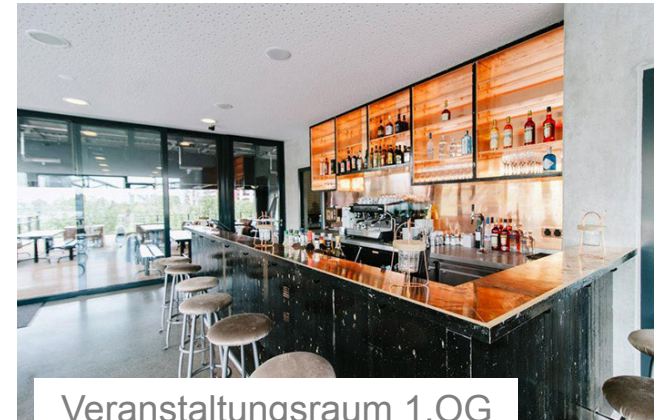

Veranstaltungsraum 1.OG