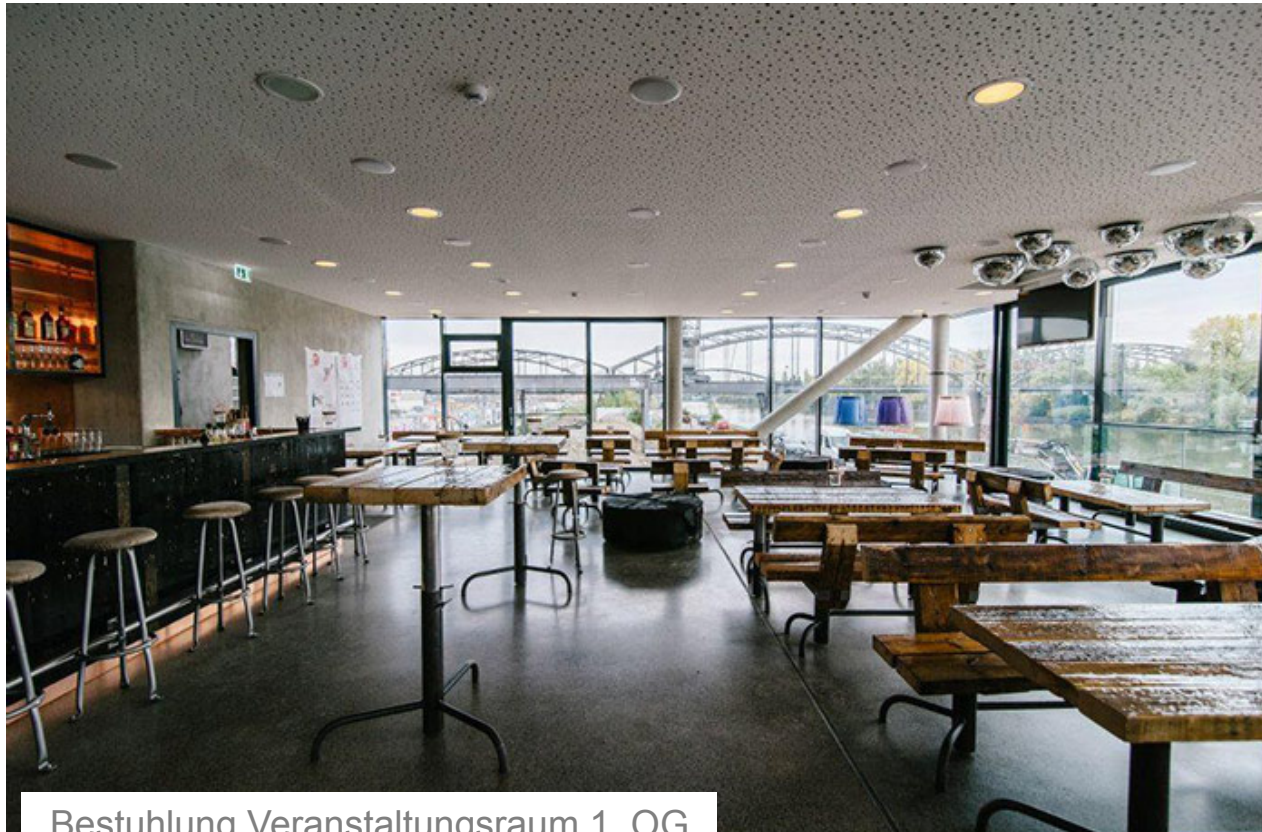

Oosten

PARTNER LOCATION

IMPRESSIONEN

Bestuhlung Veranstaltungsraum 1. OG