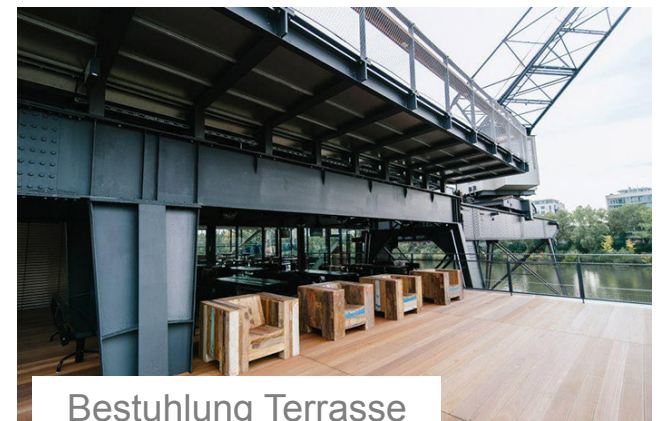

Bestuhlung Terrasse