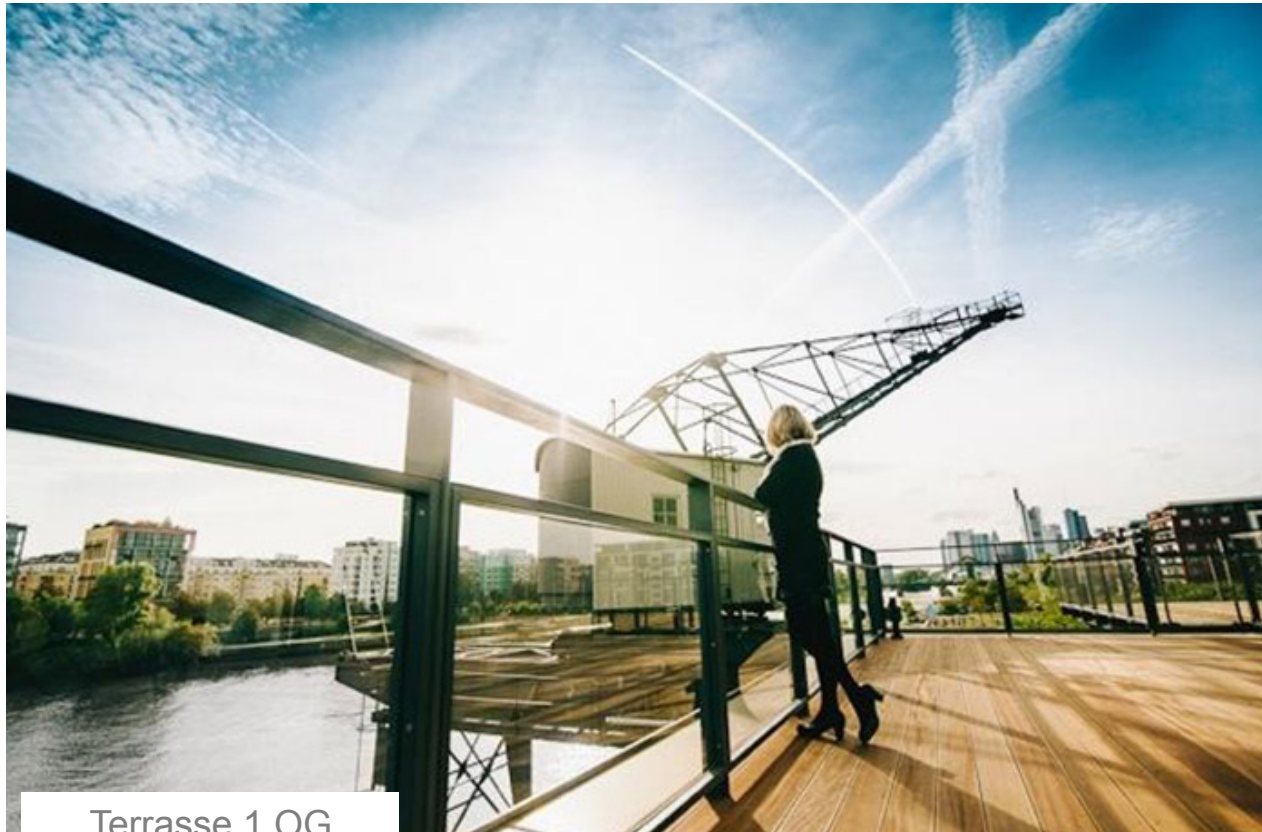

Oosten

PARTNER LOCATION

IMPRESSIONEN

Terrasse 1.OG