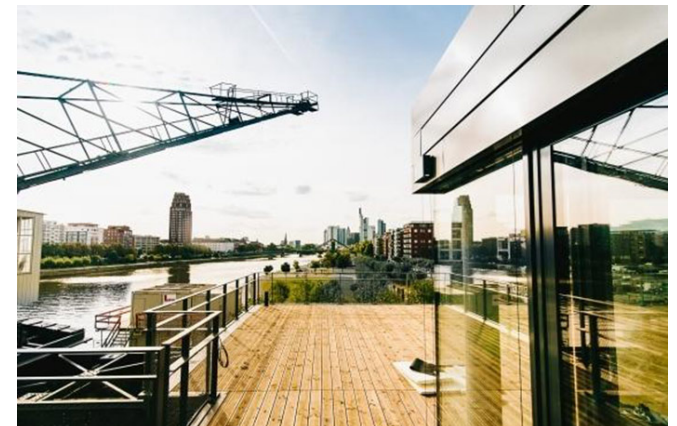

### Willkommen im Oosten

Die Ruhrorter Werft in direkter Nähe zu Hafen und Fluss, Nachbarschaft zur ehemaligen Großmarkthalle und dem Industriequartier Ostend ist geprägt von ihrer wirtschaftlichen und industriellen Vergangenheit. Im Oosten, transparent aus Glas, Stahl, Sichtbeton und Holz gebaut, sitzen Sie immer auf der Sonnenseite.

Im Restaurant, an der Bar und in der Lounge, im Biergarten unter Platanen oder auf den Terrassen sind spektakuläre 270- Grad-Perspektiven auf die Frankfurter Skyline und die städtische Flusslandschaft, die gläserne Fassade der EZB, die Deutschherrn- und Honsellbrücke inklusive. Auf einem der beiden sanierten Verladekräne baut die überdachte Terrasse im ersten Obergeschoss auf. Gleichzeitig bildet der Kran die Basis für die großzügige Terrasse im zweiten Obergeschoss. Das Oosten stellt mit seinem zeitlosen, transparenten und klaren Bauhausstil ein besonderes dreigeschossiges Unikat direkt am Main gebaut dar und briliert andererseits durch seine Lage zwischen Main und neuer Europäischer Zentralbank.