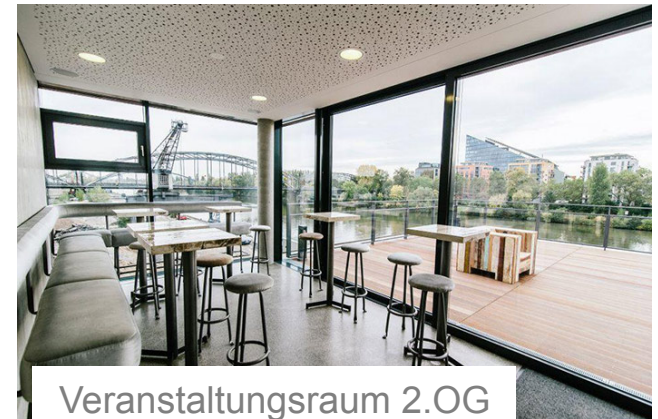

Veranstaltungsraum 2.OG