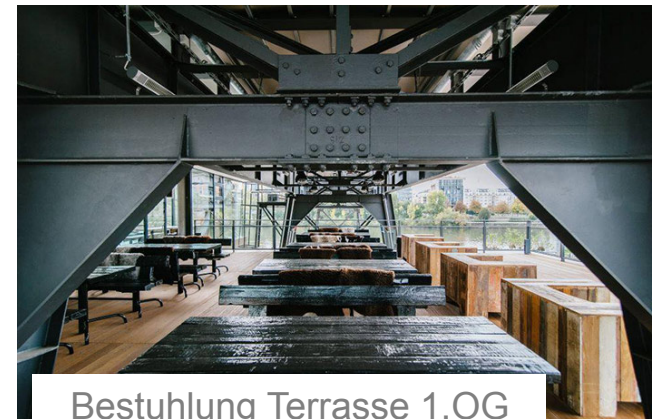

Bestuhlung Terrasse 1.0G