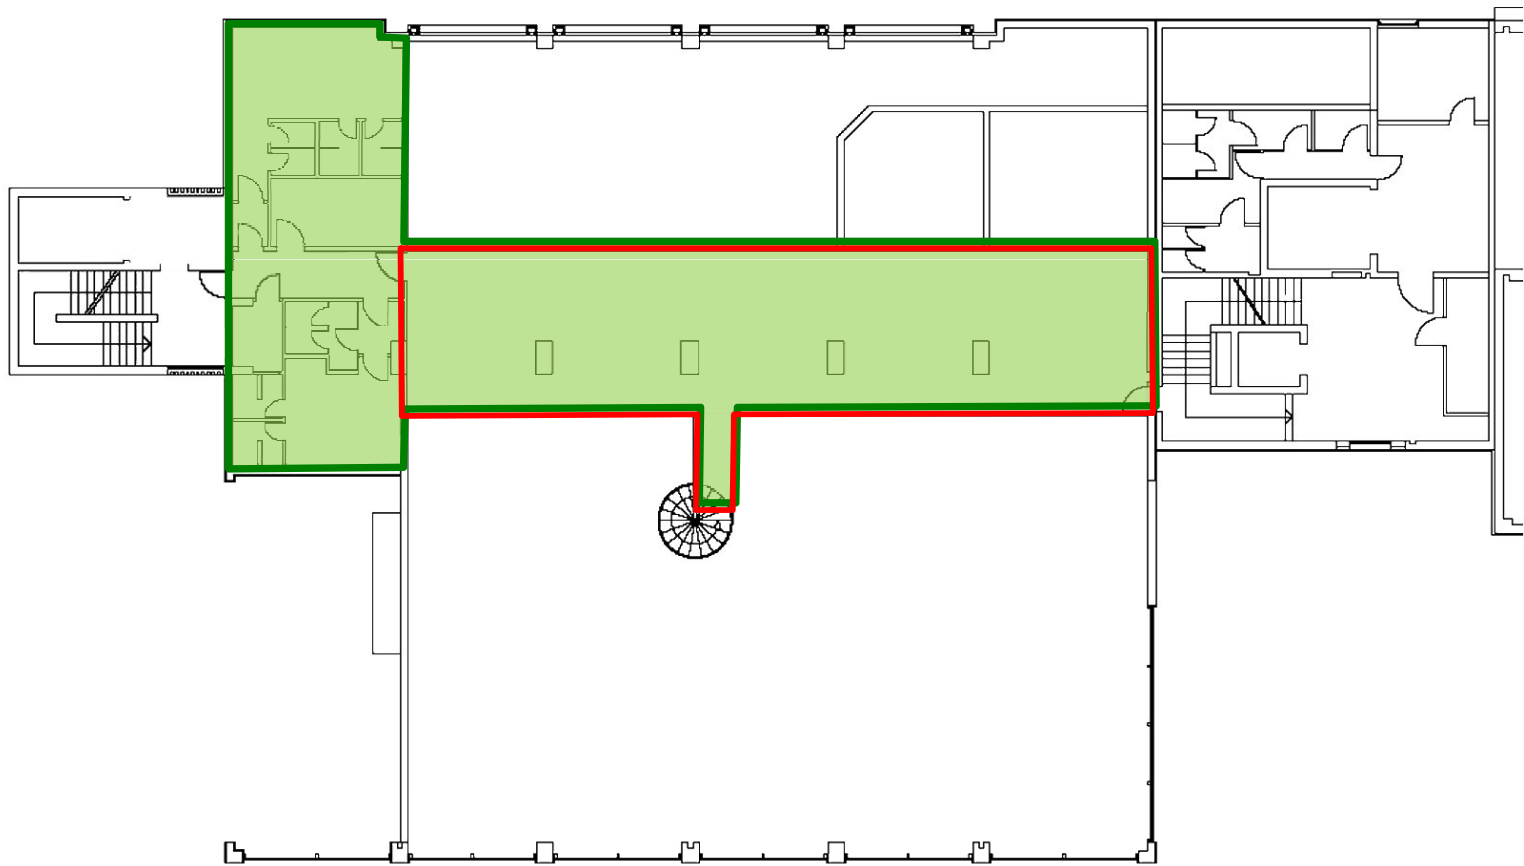

 Mietfläche

 Restaurantfläche +  
Gäste-WC

## Anlage 2.1 | Mietfläche

Campus Oberhafen | Daimlerstraße 40, 60314 Frankfurt am Main | Gebäude 102 | Grundriss Erdgeschoss/Gastbereich

 Mietfläche

 Restaurantfläche +  
Gäste-WC