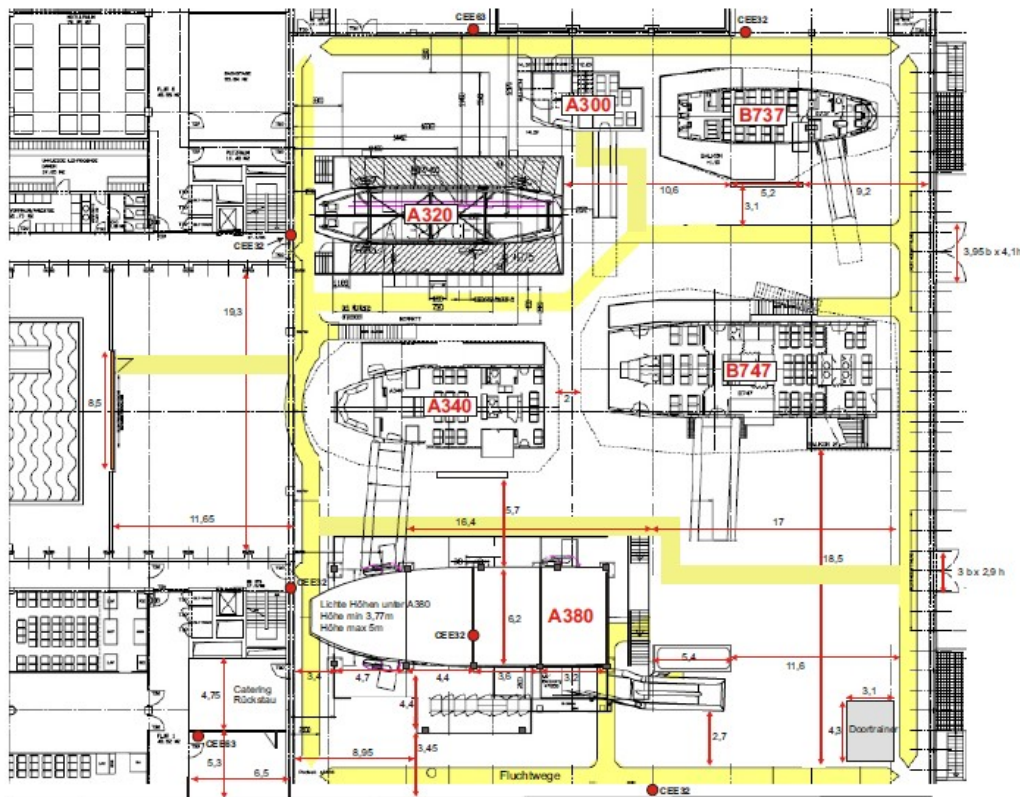

PREFERRED PARTNER LOCATION

STECKBRIEF

Grundfläche:	2.500 qm
Kapazität:	400 - 500 Personen
Sitzplätze Dinner:	300 Personen
Raucherbereich:	ja (Raucherzelt)
Terrasse:	-
Bars:	-
Küche vorhanden:	-
Zusatzräume verfügbar:	ja
Parken:	nicht direkt vor Ort (Anreise mit Shuttlebus)
Öffentliche Verkehrsmittel:	Bahnhof

IMPRESSIONEN

PREFERRED PARTNER LOCATION

Lufthansa Flight Training Center (LFTC)

PREFERRED PARTNER LOCATION

GRUNDRISS

Stand : August 2010

Erdgeschoss