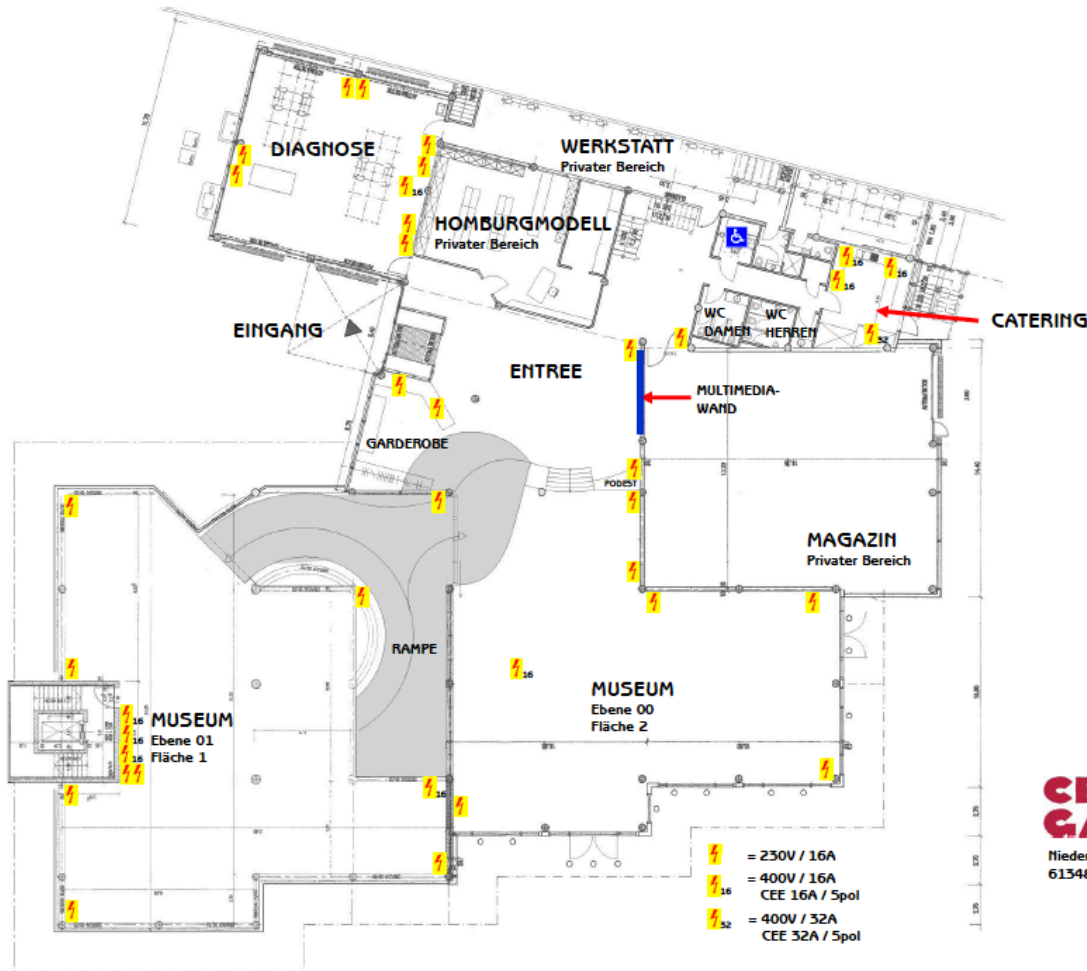

PARTNER LOCATION

STECKBRIEF

Grundfläche:	670 qm
Sitzplätze Dinner:	80 Personen
Flying Buffet:	150 Personen
Raucherbereich :	nein
Terrasse:	nein
Bars:	nein
Küche vorhanden:	nein
Zusatzräume verfügbar:	ja
Parken:	Parkplätze
Öffentliche Verkehrsmittel:	Haltestelle

CENTRAL GARAGE BAD HOMBURG

PARTNER LOCATION

IMPRESSIONEN

Ausstellungsfläche 1.OG

Ausstellungsfläche 1.OG

Ausstellungsfläche 1.OG

CENTRAL GARAGE BAD HOMBURG

PARTNER LOCATION

IMPRESSIONEN

Eingangsbereich

Galabestuhlung

Galabestuhlung

CENTRAL GARAGE BAD HOMBURG

PARTNER LOCATION

GRUNDRISS

**CENTRAL
GARAGE**