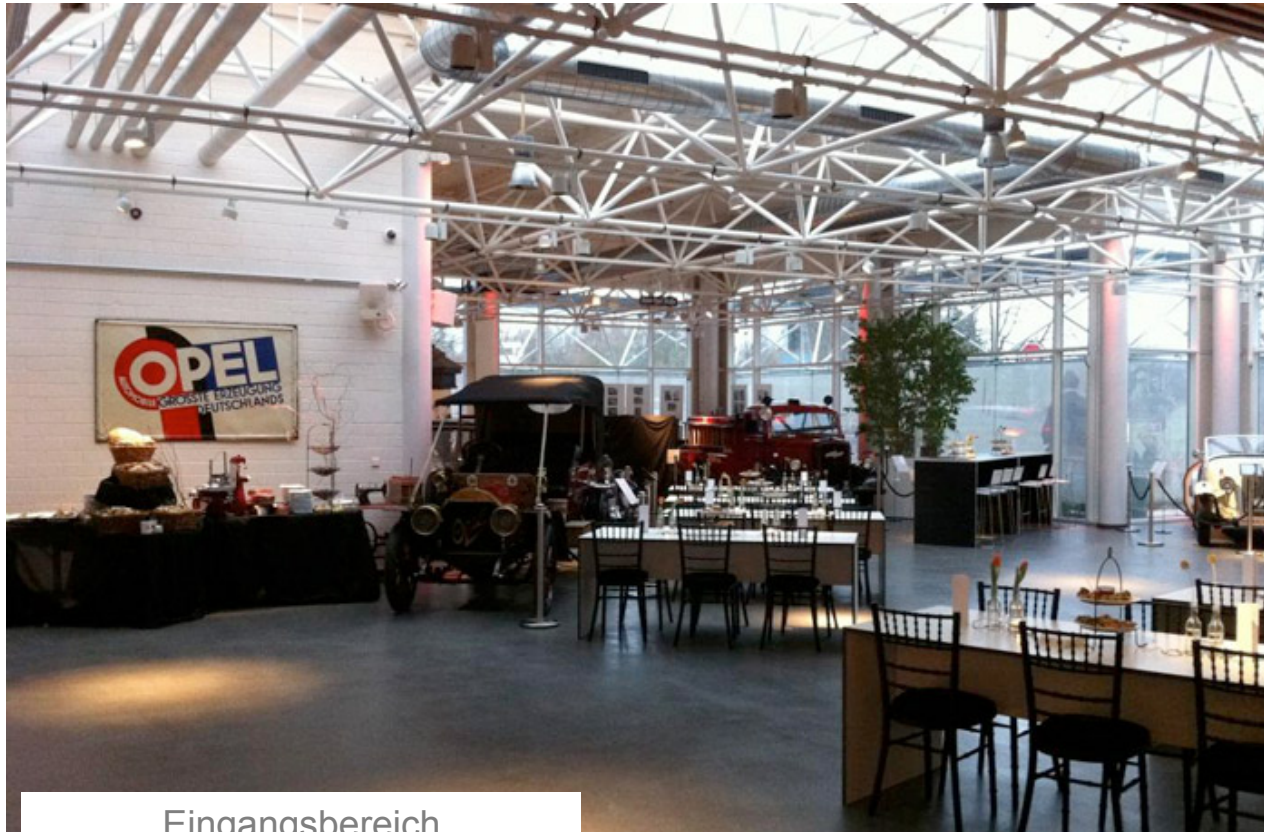

CENTRAL GARAGE BAD HOMBURG

PARTNER LOCATION

IMPRESSIONEN

Eingangsbereich