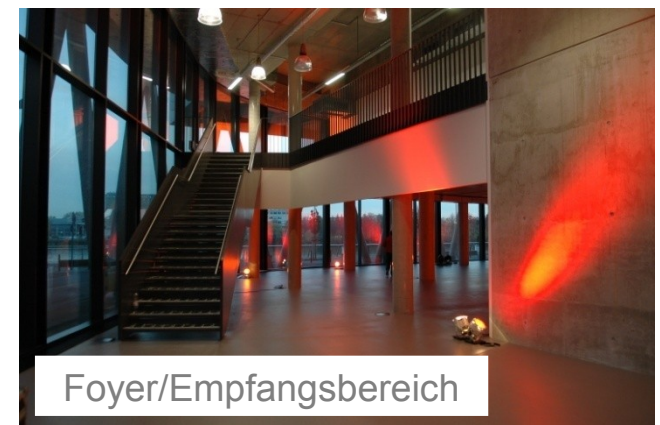

Westhafen Pier 1

IMPRESSIONEN

PREFERRED PARTNER LOCATION