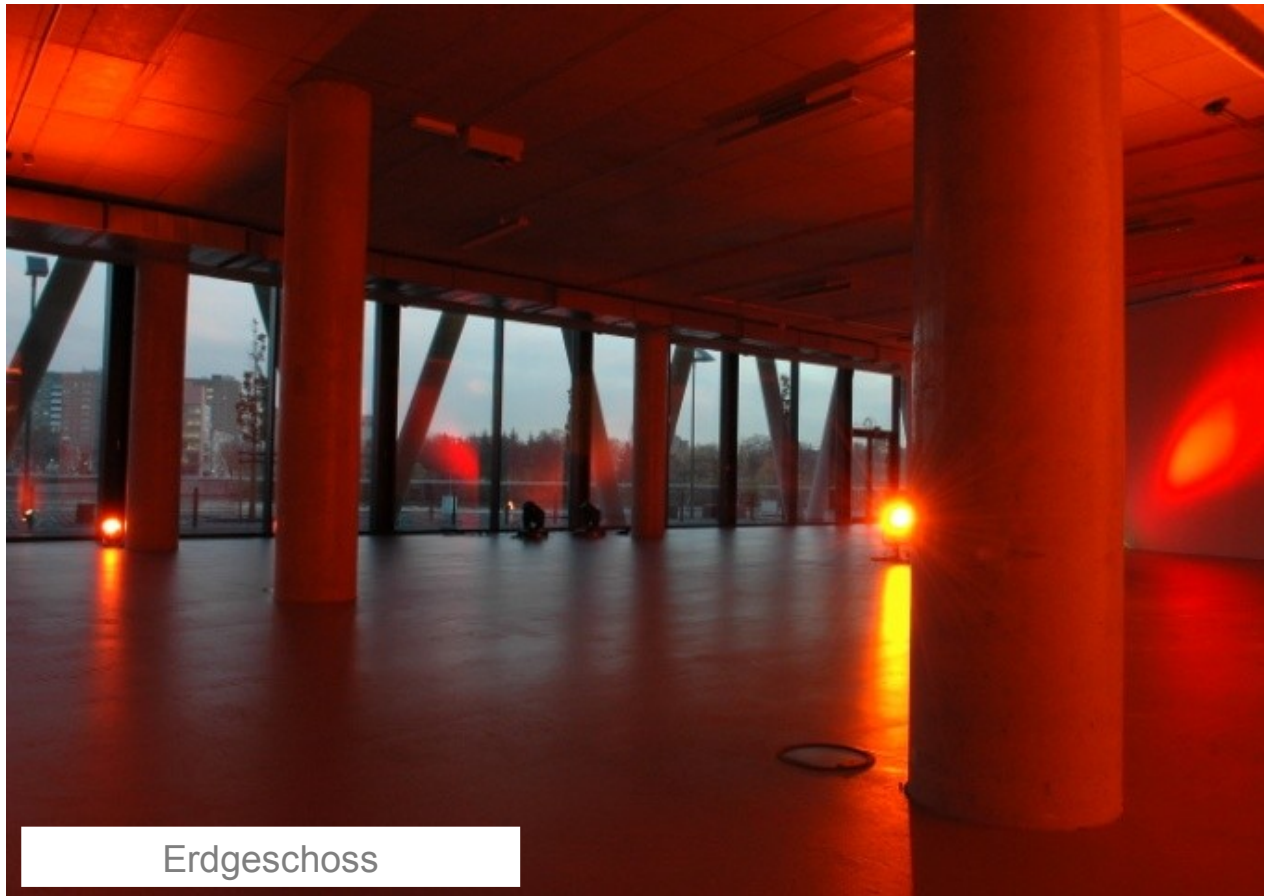

Westhafen Pier 1

IMPRESSIONEN

PREFERRED PARTNER LOCATION